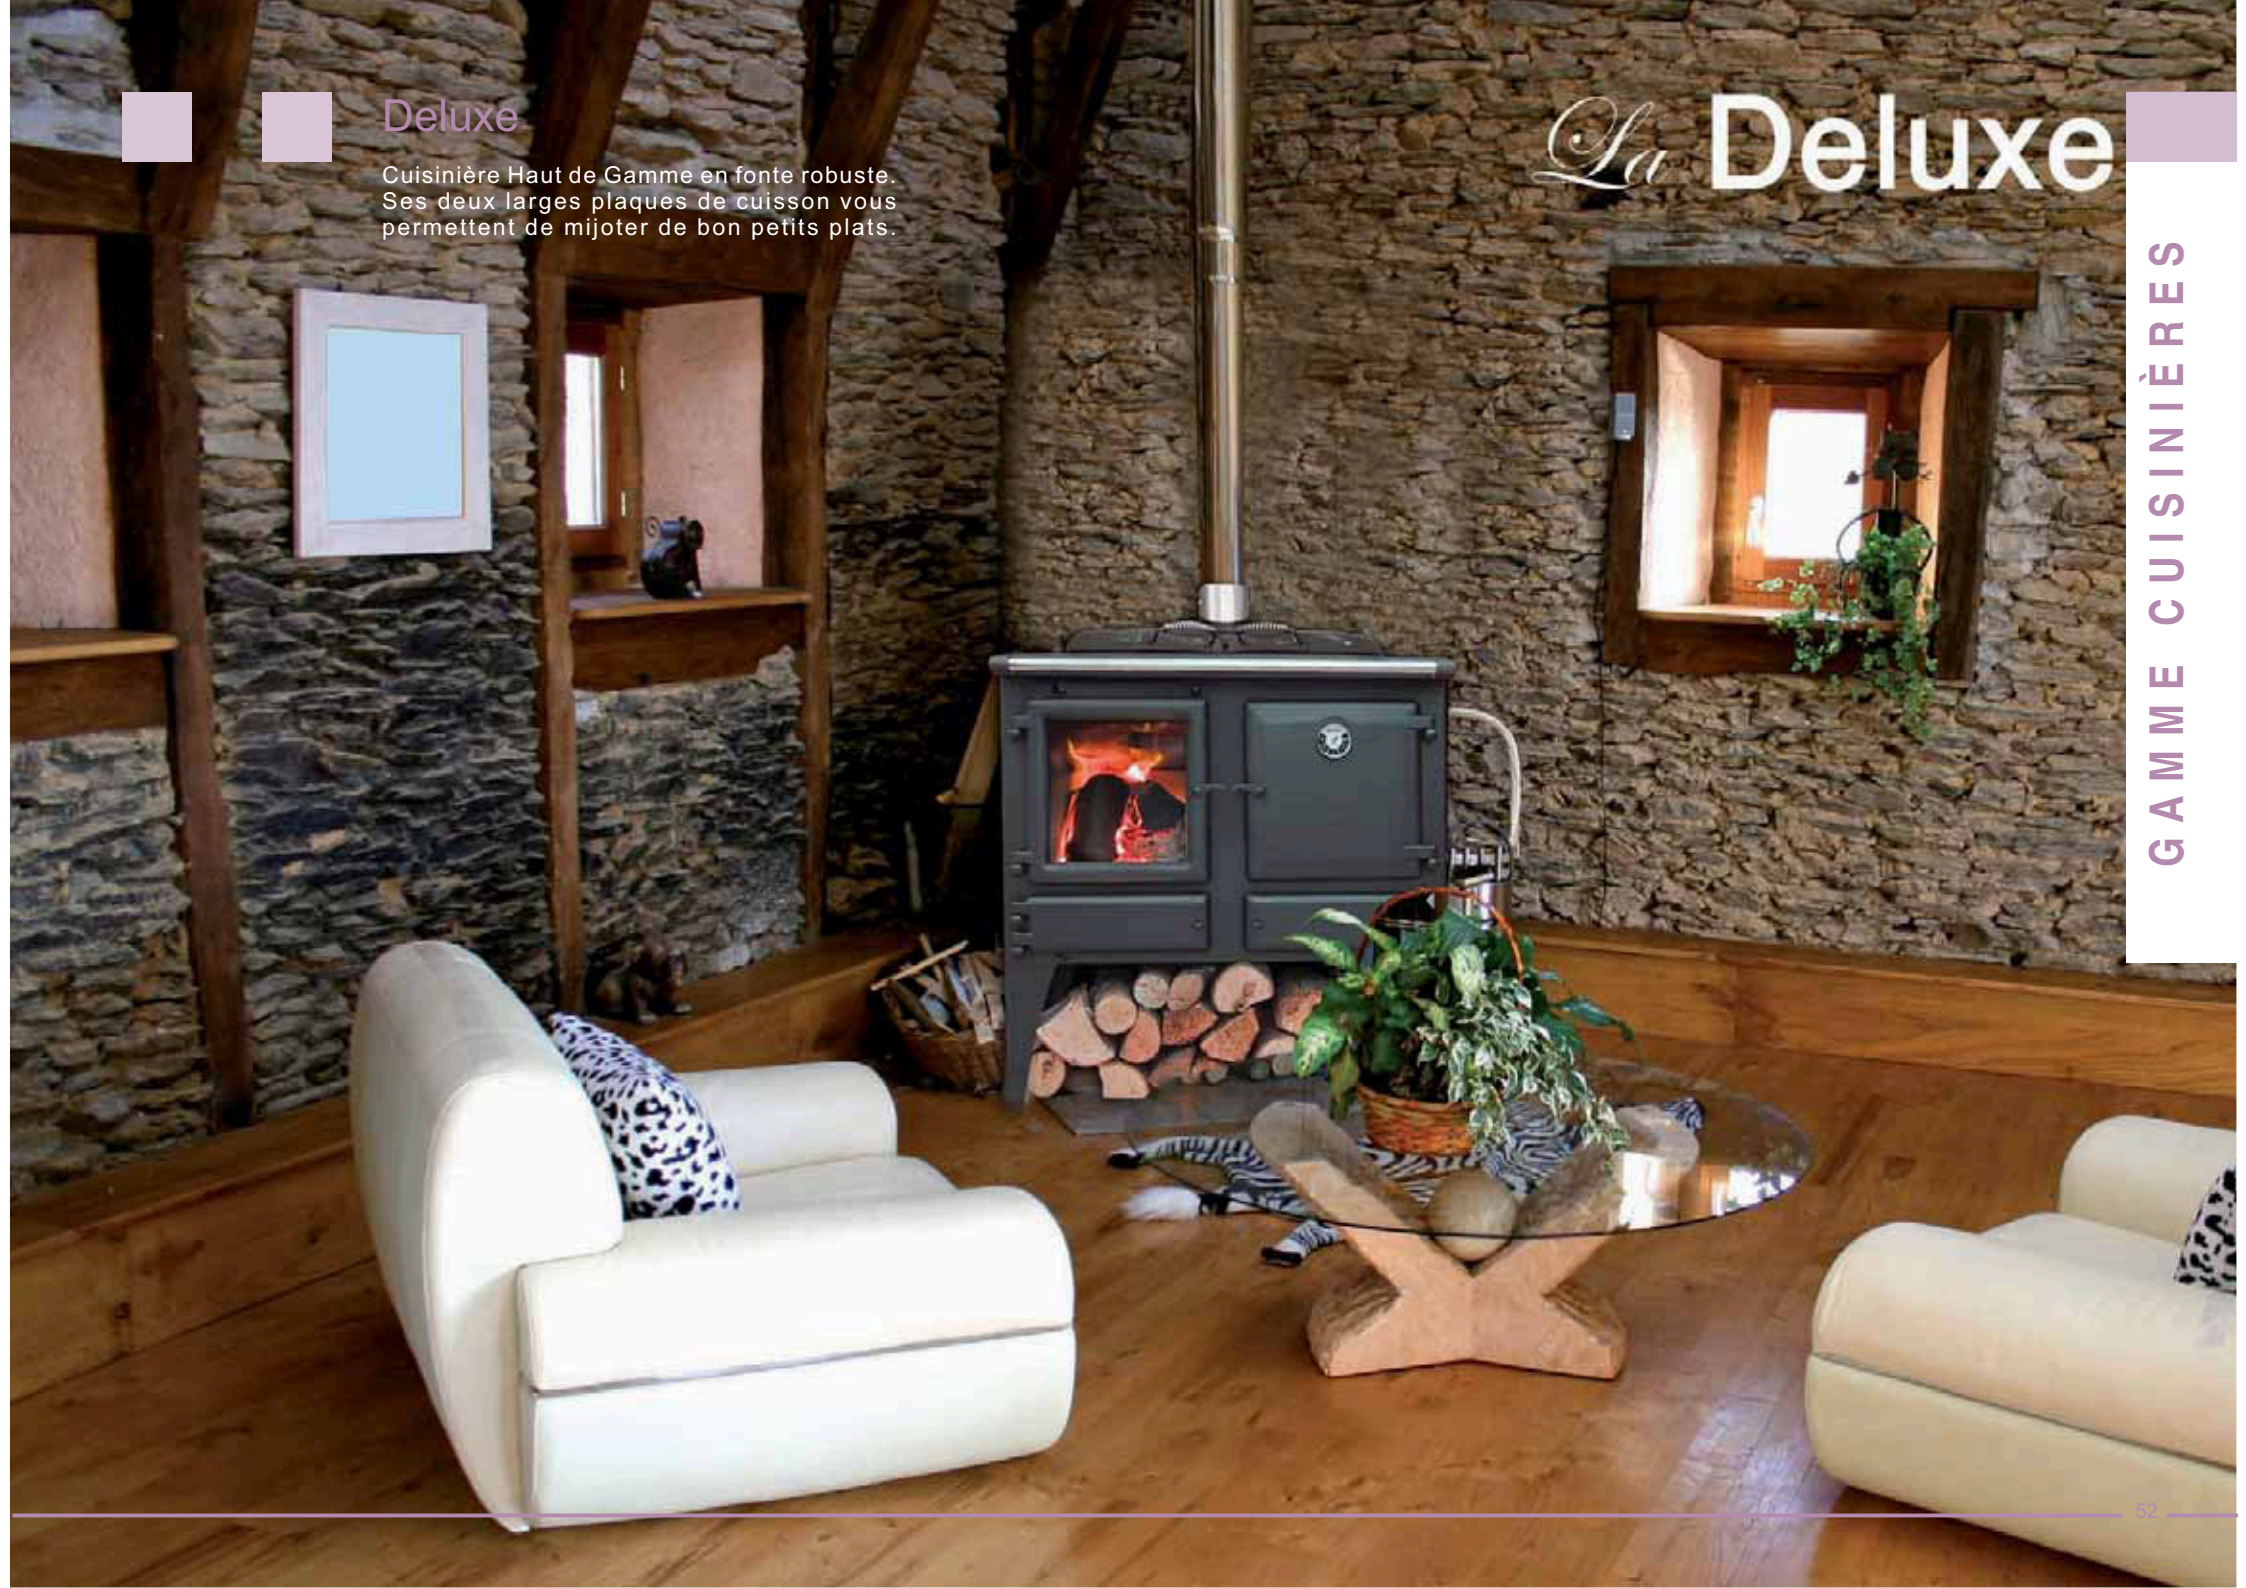

Deluxe

Cuisinière Haut de Gamme en fonte robuste.
Ses deux larges plaques de cuisson vous
permettent de mijoter de bon petits plats.

La Deluxe

GAMME CUISINIÈRES