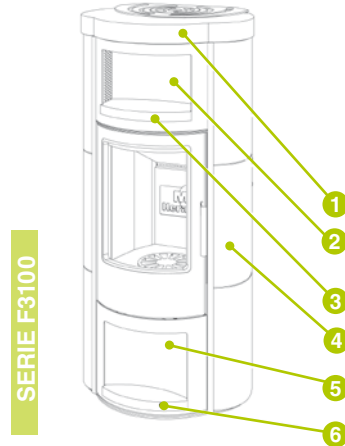

Personnalisez votre poêle en faïence

Personnalisez les couleurs de votre poêle en faïence. Le nombre de puces sur chaque poêle correspondent aux parties que vous pouvez personnaliser.

① PLATEAU

② ARRIÈRE CHAUFFE PLAT

③ PLAQUE CHAUFFE PLAT

④ COTÉ

⑤ PAROI DU CENDRIER

⑥ DESSOUS DE PORTE DE CENDRIER

N° couleur

Désignation