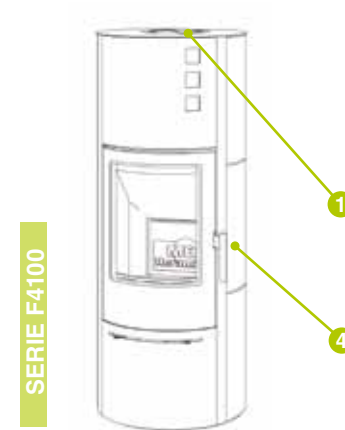

Personnalisez votre poêle en faïence

Personnalisez les couleurs de votre poêle en faïence. Le nombre de puces sur chaque poêle correspondent aux parties que vous pouvez personnaliser.

① PLATEAU

② ARRIÈRE CHAUFFE PLAT

③ PLAQUE CHAUFFE PLAT

④ COTÉ

⑤ PAROI DU CENDRIER

⑥ DESSOUS DE PORTE DE CENDRIER

N° couleur

Désignation