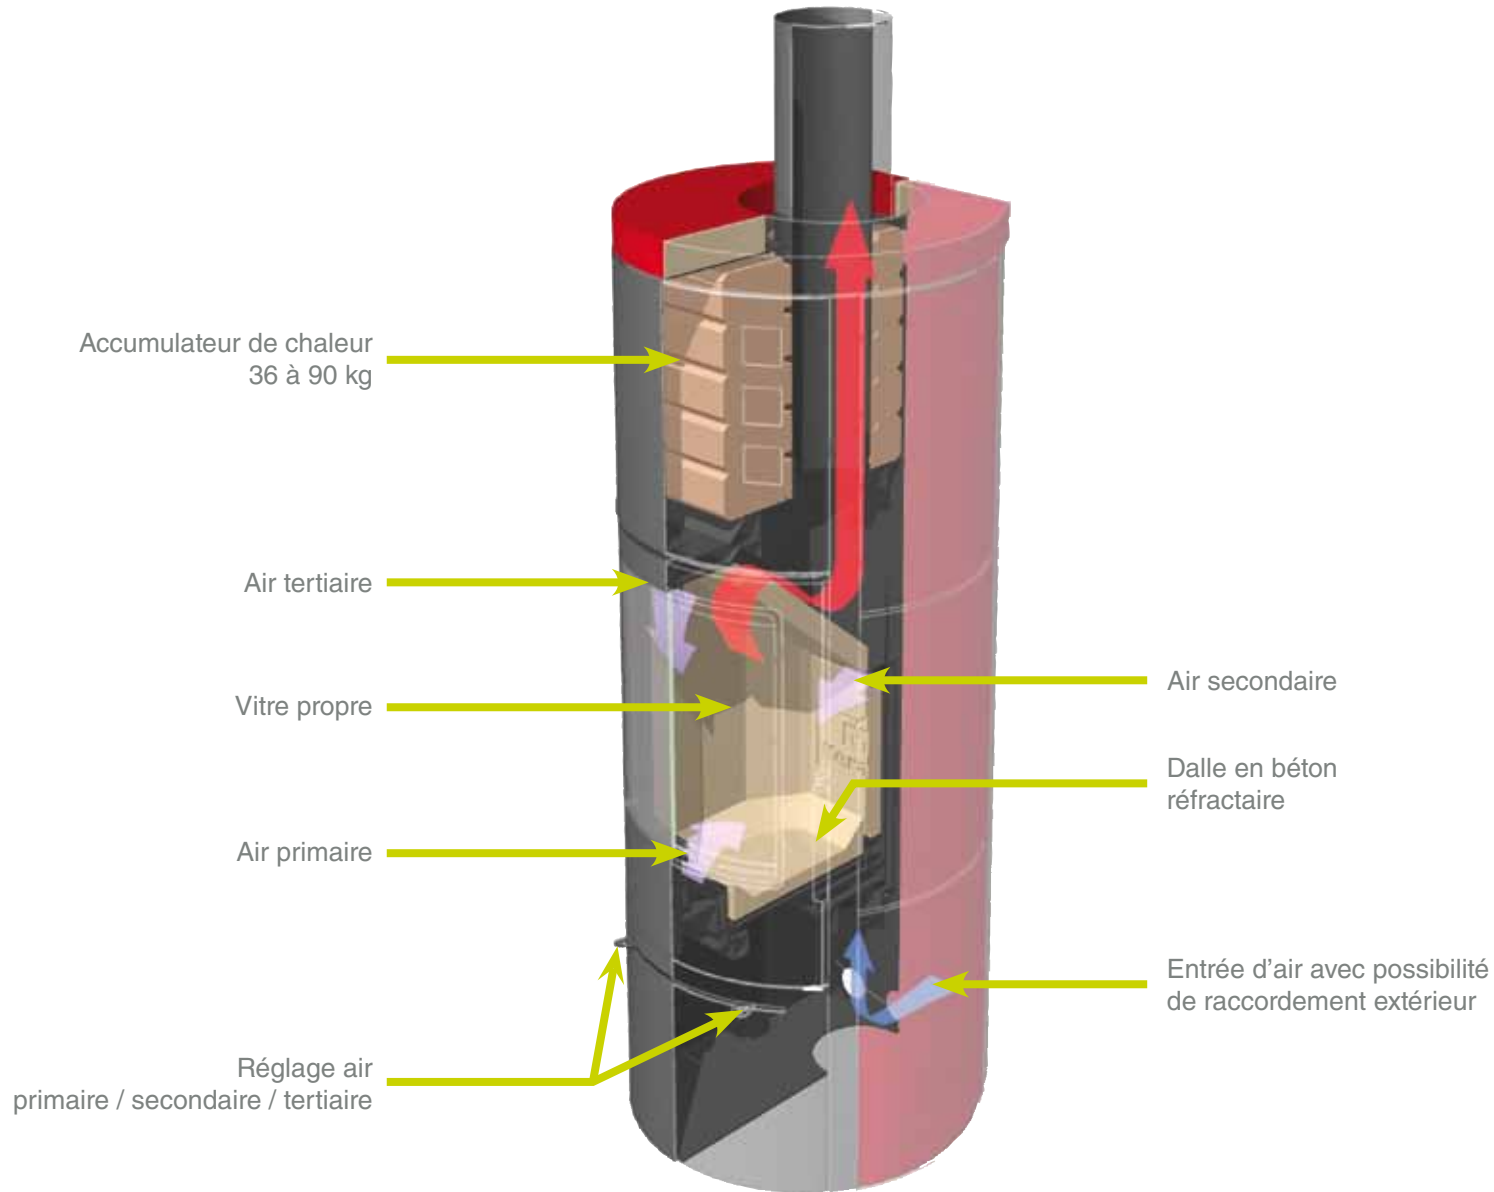

Découvrez la nouvelle technologie « LEC » (Low Emission Combustion) afin de satisfaire les normes en matière de rejet de poussières.

Le LEC

Low Emission Combustion

■ ■ ■
Nouveauté !

Données techniques

F2100X

Faible rejet de Co	0,07 %
Hauteur	1121 mm
Largeur	529 mm
Profondeur	478 mm
Puissance nominale	7,2 kw
Modulation	4 - 10 kw
Longueur de bûches	35 cm
ø conduit de fumée	150 mm

Option :
- Pierre accumulatrice de chaleur
- Socle en faïence

Conforme à la norme NF-EN 13 240

Données techniques

F2100XL

Faible rejet de Co	0,07 %
Hauteur	1323 mm
Largeur	529 mm
Profondeur	478 mm
Puissance nominale	7,2 kw
Modulation	4 - 10 kw
Longueur de bûches	35 cm
ø conduit de fumée	150 mm