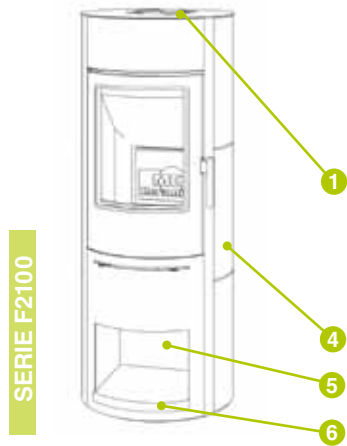

Personnalisez votre poêle en faïence

Personnalisez les couleurs de votre poêle en faïence. Le nombre de puces sur chaque poêle correspondent aux parties que vous pouvez personnaliser.

① PLATEAU

② ARRIÈRE CHAUFFE PLAT

③ PLAQUE CHAUFFE PLAT

④ COTÉ

⑤ PAROI DU CENDRIER

⑥ DESSOUS DE PORTE DE CENDRIER

N° couleur

Désignation